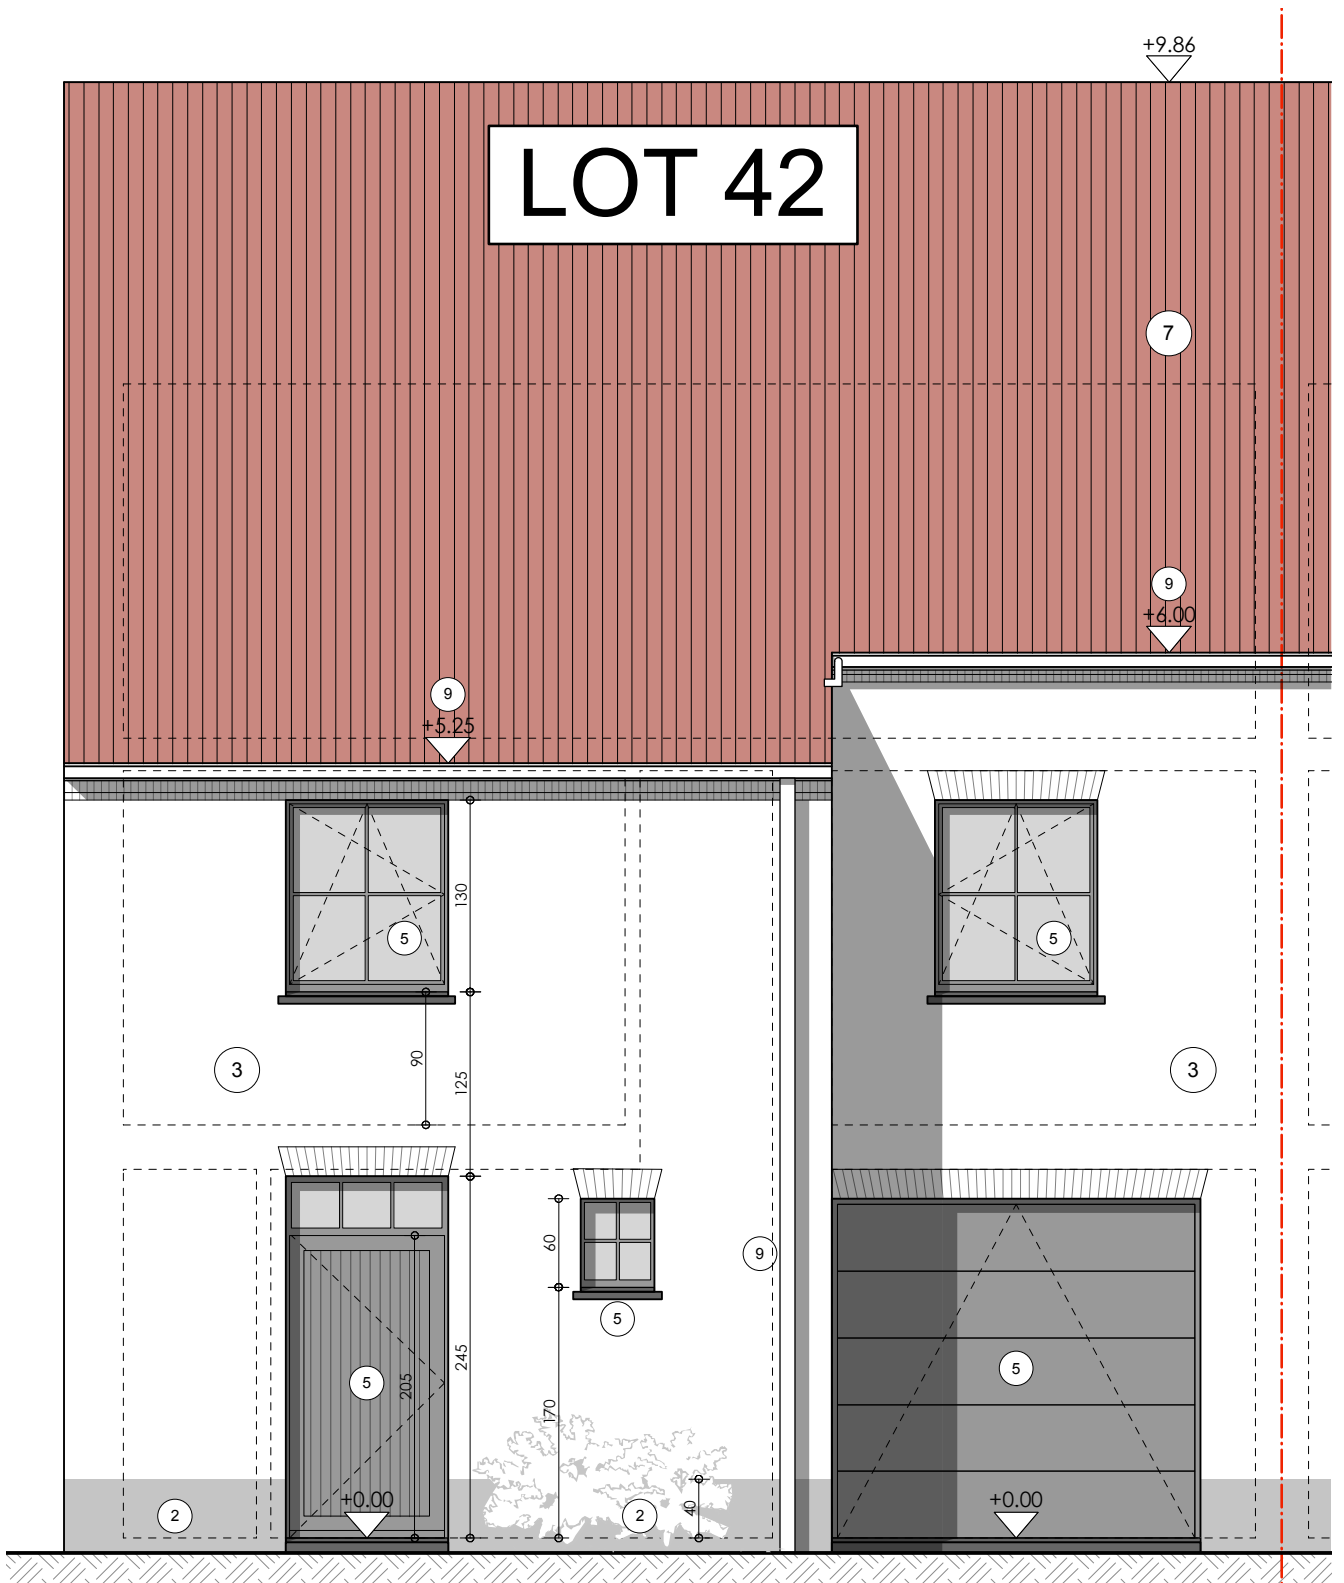

HECTAAR

**MEULEBEKE
GENTSTRAAT
LOT 42**

+9.86

LOT 42

7

9

+2.70

DK
voer