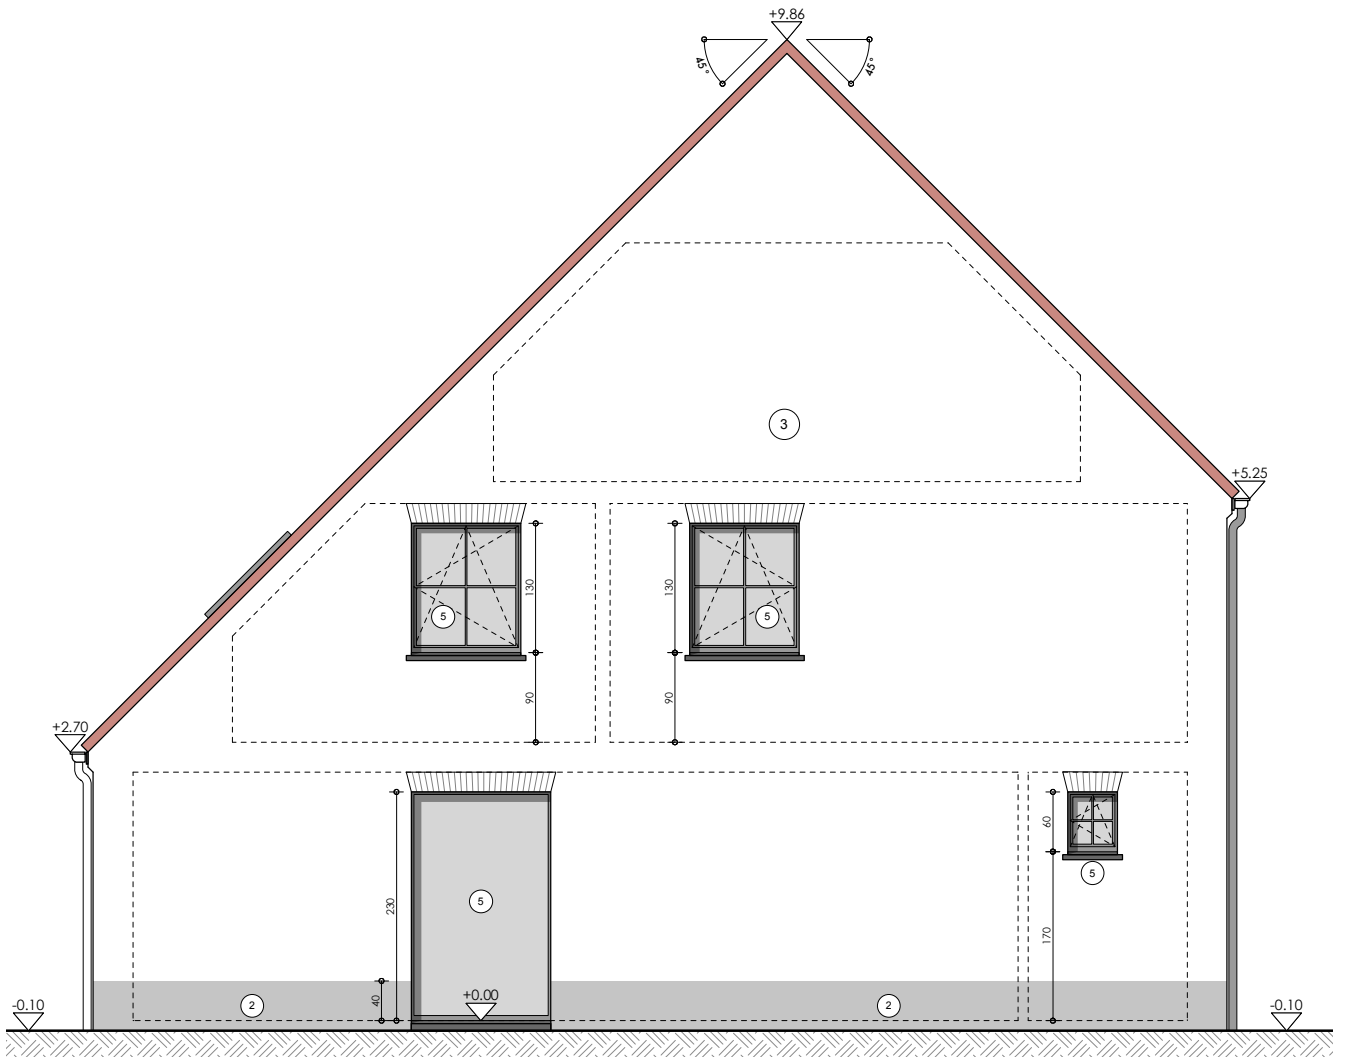

HECTAAR

**MEULEBEKE
GENTSTRAAT
LOT 42**

+9.86

LOT 42

7

9

+2.70

DK
voer